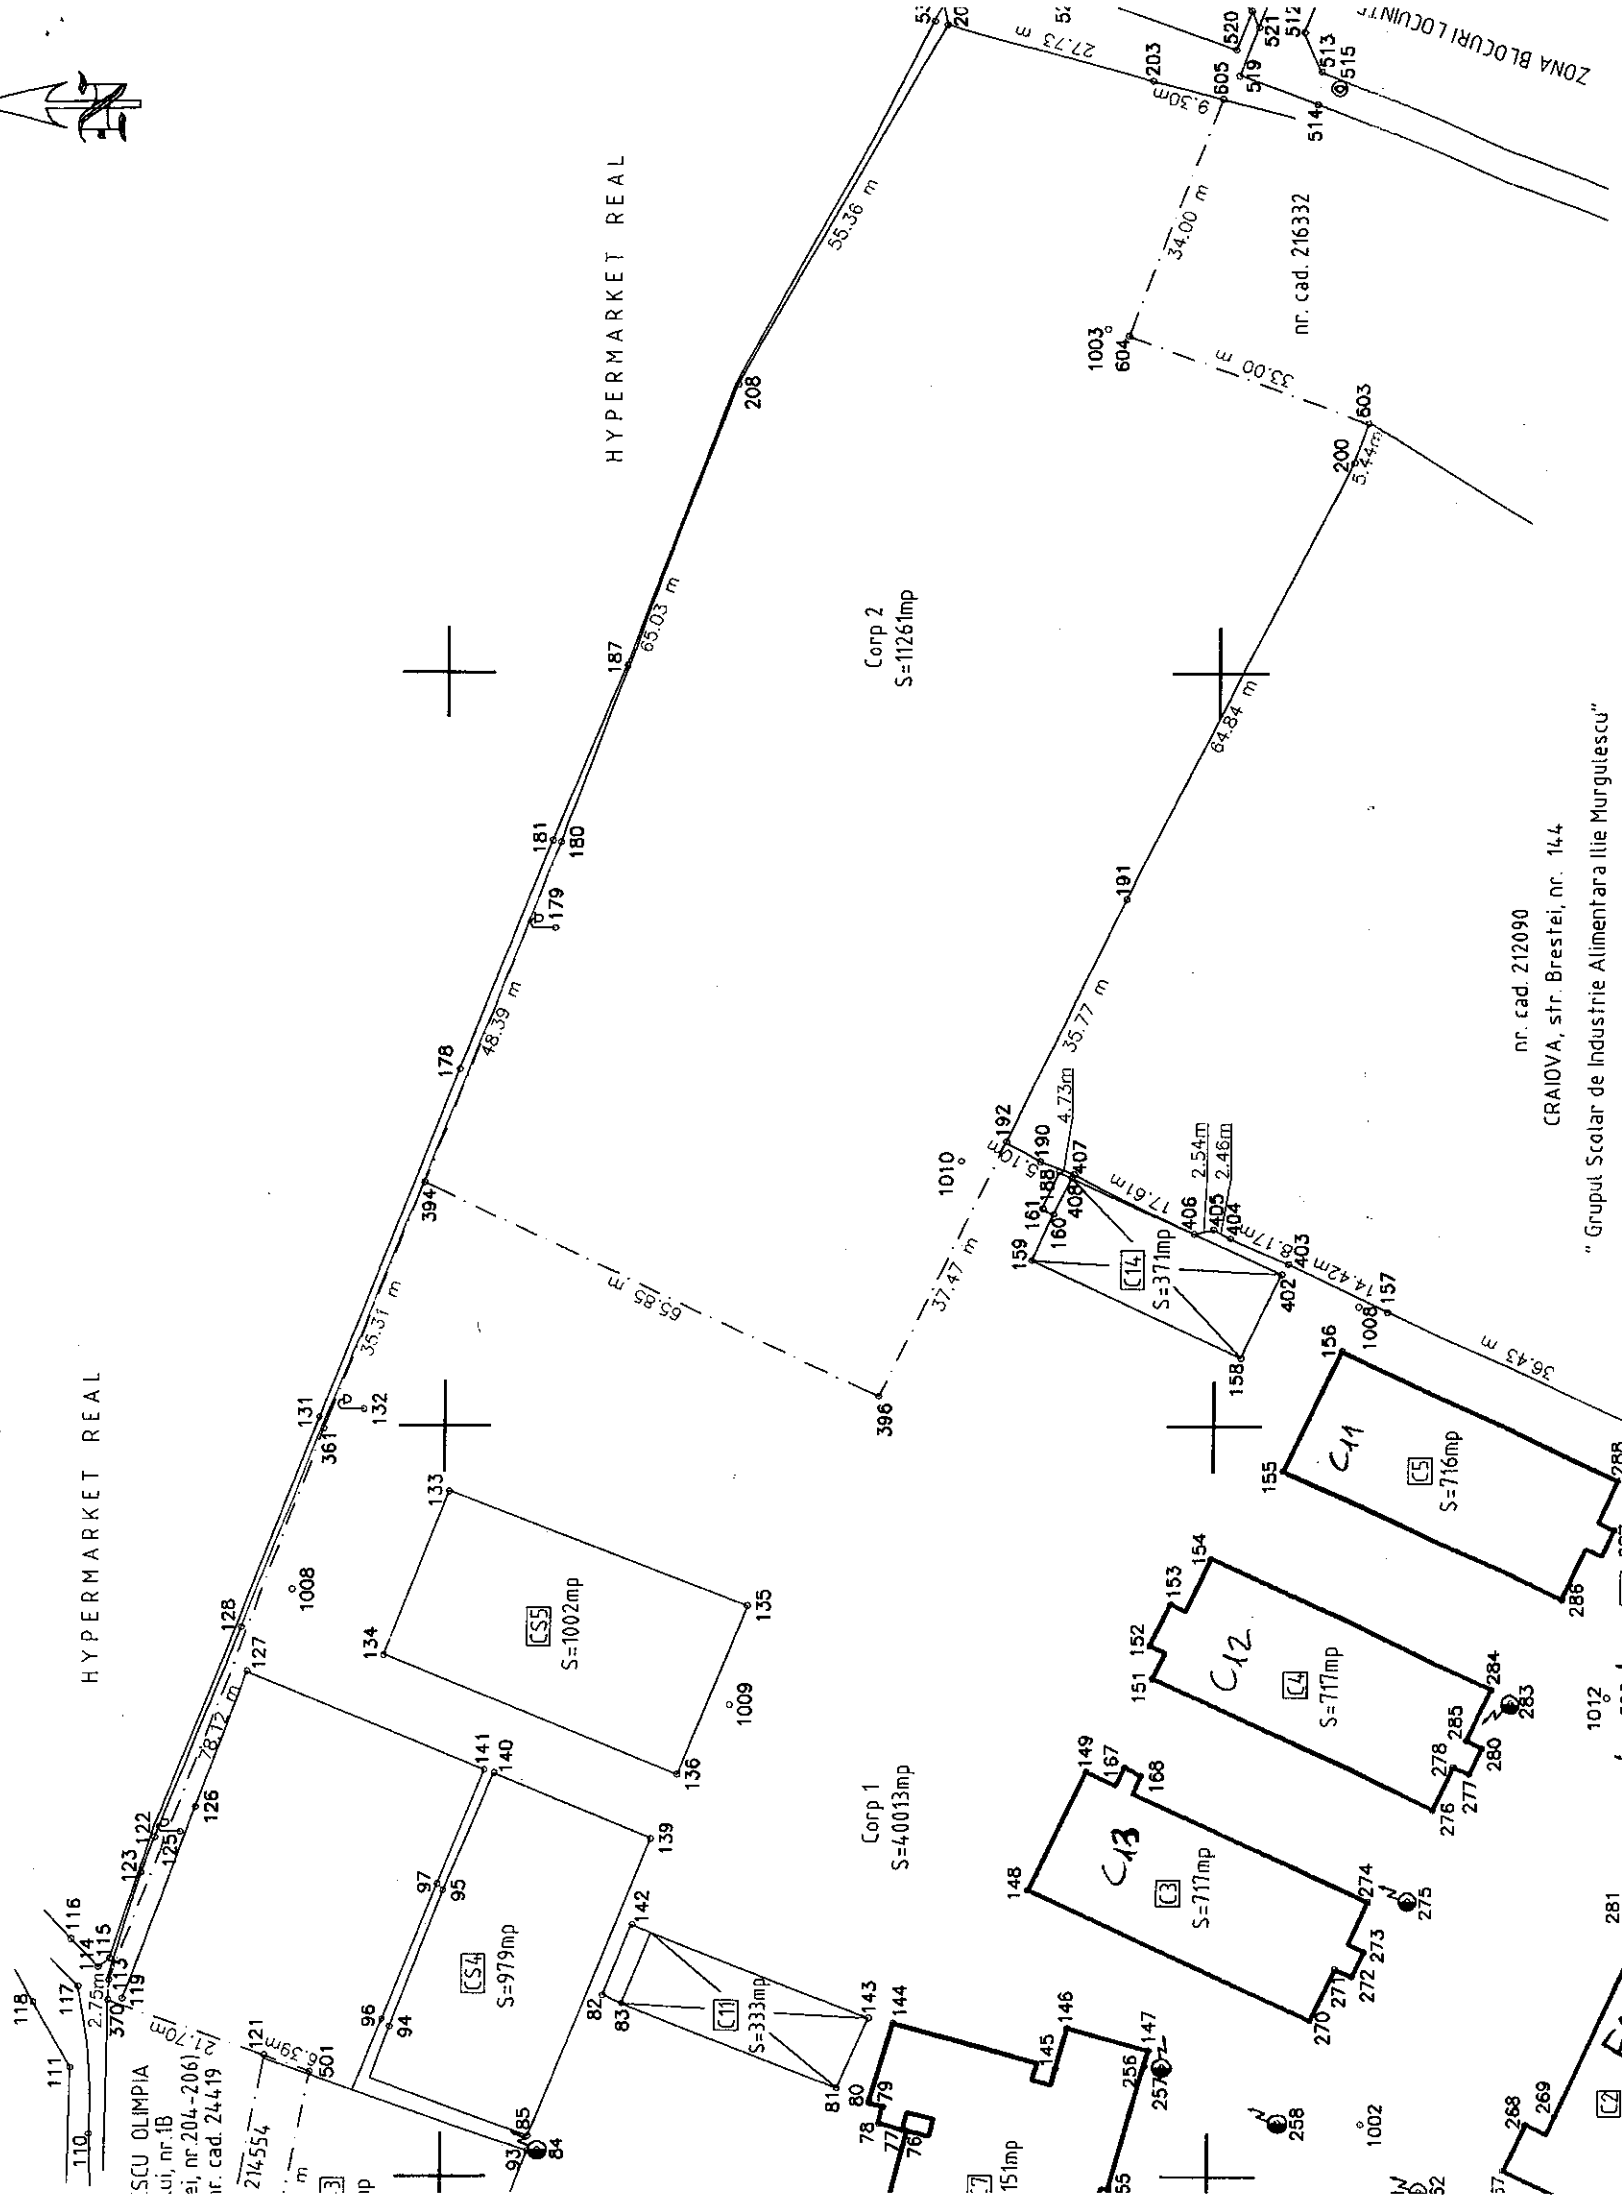

HYPERMARKET REAL

HYPERMARKET REAL

Corp 2  
S=11261mp

Corp 1  
S=4,0013mp

nr. cad. 212090  
CRAIOVA, str. Brestei, nr. 144  
"Grupul Scolar de Industrie Alimentara Ilie Murgulescu"

SCU OLIMPIA  
si, nr. 1B  
si, nr. 204-206  
nr. cad. 24419

BADEA DOREL  
nr. cad. 171

ONESCU MARIN  
nr. cad. nr. cad. 9369 14933

LASCU EUGEN  
nr. cad. nr. cad. 16267 164

ELIAD VASILE  
nr. cad. nr. cad. 16267 164

ENACHE FELICIA  
nr. cad. nr. cad. 20185 16101

STEFI EMILIA  
nr. cad. nr. cad. 16101 16101

CIOBANESCU ELENA  
nr. cad. nr. cad. 4325 3

nr. cad. 212090